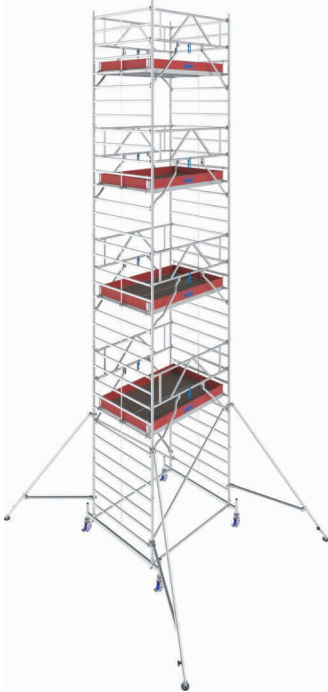

Rusztowania aluminiowe

Nasza firma oferuje drabiny, podesty oraz rusztowania aluminiowe producentów **Krause** oraz **Altrad**, które są alternatywą w dostępie do prac na wysokości dla wszelkich podnośników osobowych.

Rusztowania modułowe

Oferujemy rusztowania modułowe allround firmy **Layher** stosowane do zabudowy obiektów o skomplikowanych kształtach mające zastosowania przede wszystkim na projektach industrialnych, tj. przy budowie lub modernizacji elektrowni, elektrociepłowni, spalarni, papierni itp.