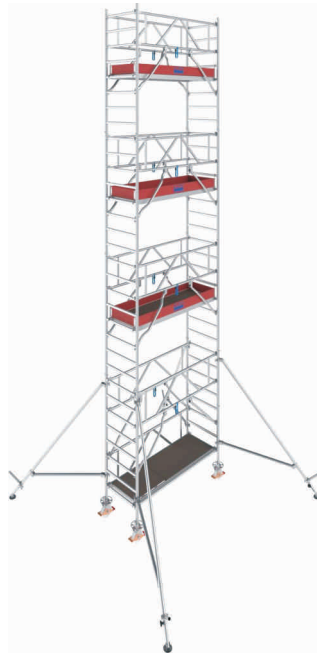

Rusztowania aluminiowe

Nasza firma oferuje drabiny, podesty oraz rusztowania aluminiowe producentów **Krause** oraz **Altrad**, które są alternatywą w dostępie do prac na wysokości dla wszelkich podnośników osobowych.

Rusztowania modułowe

Oferujemy rusztowania modułowe allround firmy **Layher** stosowane do zabudowy obiektów o skomplikowanych kształtach mające zastosowania przede wszystkim na projektach industrialnych, tj. przy budowie lub modernizacji elektrowni, elektrociepłowni, spalarni, papierni itp.