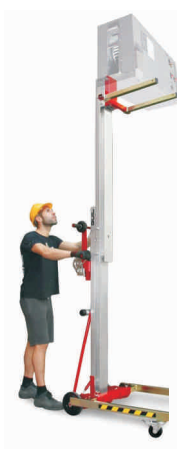

Allround firmy **LAYHER**

Podnośniki towarowe

Zapewniamy szeroką gamę podnośników towarowych **Alp Lift** oraz **Guil** o wysokości podnoszenia od 2.80 m do 8.00 m i udźwigu od 80 kg do 650 kg. Podnośniki te sprawdzą się w wielu branżach, przy wszelkich pracach instalacyjnych i serwisowych na wysokości jak np. klimatyzacja, wentylacja, ogrzewanie, szyby, panele słoneczne, rurociągi, stoiska wystawowe, kanały, a do ich obsługi nie są potrzebne żadne uprawnienia. Transport wszystkich tych urządzeń można wykonywać małym pick-upem lub niewielkim busem.

Podnośniki osobowe

Oferujemy małe, kompaktowe podnośniki osobowe masztowe marki **Lockhard** o maksymalnej wysokości roboczej 6.07 m, a także podnośniki masztowe, nożycowe, przegubowe marki **Zoomlion** oraz **Dingli** od wysokości roboczej 5.90 m, które umożliwią każdą pracę na wysokości. Podest ruchomy **Alulift** jest to połączenie podnośnika osobowego oraz rusztowania aluminiowego, prosty w obsłudze oraz zapewniający maksymalny dostęp do wysokości 14.0 m.